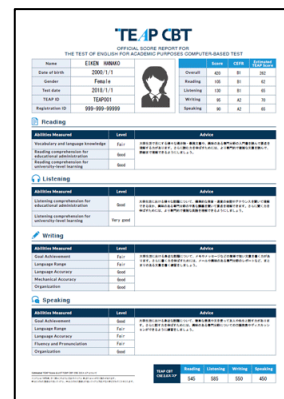

# 英語外部検定試験の証明書について

- ◆ カラーコピー可 ◆ 出願する年の1月から2年以内に受検したものが対象
- \* S&Wのスコアを2.5倍にしてL&Rのスコアと合算したスコアで判定します

英語資格・検定試験	スコア等	証明する書類	例
ケンブリッジ大学英語検定試験	140 以上	合格証明書 (Certificates)	①
実用英語技能検定試験 (英検) (S-CBT 含む)	1950 以上	合格証明書 (和文・英文どちらでも可) または英検 CSE スコア証明書	②③
GTEC CBT	930 以上	OFFICIAL SCORE CERTIFICATE	④
IELTS (アカデミックモジュールに限る)	4.0 以上	IELTS 成績証明書 (TestReportForm)	⑤
TEAP (4技能)	225 以上	成績表 (OFFICIAL SCORE REPORT)	⑥
TEAP CBT (4技能)	420 以上	成績表 (OFFICIAL SCORE REPORT)	⑦
TOEFL iBT	42 以上	TestTakerScoreReport	⑧
TOEIC L&R S&W *	1150 以上	L&R OfficialScoreCertificate および S&W OfficialScoreCertificate	⑨

①合格証明書 (Certificates)    ②合格証明書    ③英検 CSE スコア証明書    ④OFFICIAL SCORE CERTIFICATE

⑤IELTS 成績証明書 (TestReportForm)    ⑥成績表 (OFFICIAL SCORE REPORT)    ⑦成績表 (OFFICIAL SCORE REPORT)

⑧TestTakerScoreReport    ⑨L&R OfficialScoreCertificate および S&W OfficialScoreCertificate