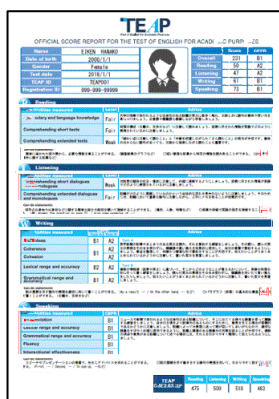

# 英語外部検定試験の証明書について

- ◆ カラーコピー可 ◆ 出願する年の1月から2年以内に受検したものが対象
- \* S&Wのスコアを2.5倍にしてL&Rのスコアと合算したスコアで判定します

英語資格・検定試験	スコア等	証明する書類	例
ケンブリッジ大学英語検定試験	140 以上	合格証明書 (Certificates)	①
実用英語技能検定試験 (英検) (S-CBT 含む)	1950 以上	合格証明書 (和文・英文どちらでも可) または英検 CSE スコア証明書	②③
GTEC CBT	930 以上	OFFICIAL SCORE CERTIFICATE	④
IELTS (アカデミックモジュールに限る)	4.0 以上	IELTS 成績証明書 (TestReportForm)	⑤
TEAP (4技能)	225 以上	成績表 (OFFICIAL SCORE REPORT)	⑥
TEAP CBT (4技能)	420 以上	成績表 (OFFICIAL SCORE REPORT)	⑦
TOEFL iBT	42 以上	TestTakerScoreReport	⑧
TOEIC L&R S&W *	1150 以上	L&R OfficialScoreCertificate および S&W OfficialScoreCertificate	⑨

①合格証明書 (Certificates)    ②合格証明書    ③英検 CSE スコア証明書    ④OFFICIAL SCORE CERTIFICATE

⑤IELTS 成績証明書 (TestReportForm)    ⑥成績表 (OFFICIAL SCORE REPORT)    ⑦成績表 (OFFICIAL SCORE REPORT)

⑧TestTakerScoreReport    ⑨L&R OfficialScoreCertificate および S&W OfficialScoreCertificate